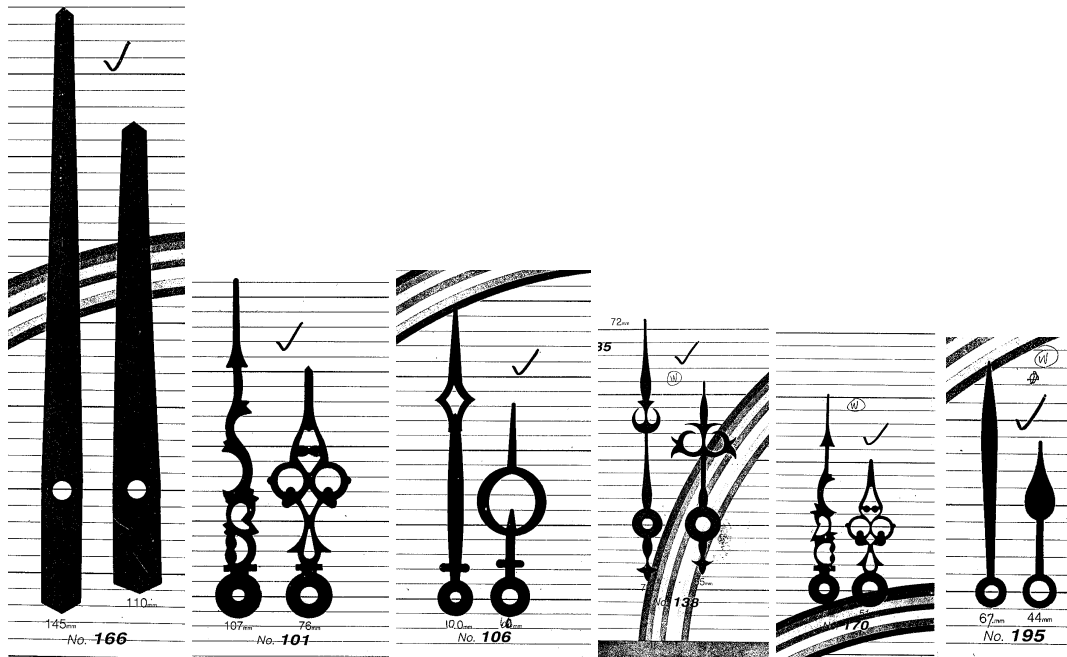

(harga EOW / exit of work atau ambil di Workshoop atau Showroom – Jakarta)

0119V – Square Dial

- TYPE : **0119V**
- Dial : Square Dial 180 x 180 mm by metal aluminum Gold polished with raised numeral and corner flower embossed.
- Penggunaan : Clock untuk Piringan Jam Standard Wall clocks atau Pendulum Wall clocks.
- Price/Harga : Order quantity
- | | | |
|-------------------|------------|-----------------------|
| 1 - 10 | pcs | @ Rp. 65.000,- |
| 5 - 10 | pcs | @ Rp. 60.000,- |
| 51 - 100 | pcs | @ Rp. 55.000,- |
| diatas 101 | pcs | @ Rp. 50.000,- |

(harga EOW / exit of work atau ambil di Workshoop atau Showroom – Jakarta)

Jarum Jam Aluminium - Hands

Standard Hands

Jarum Jam ini adalah **Ready Stock**

Macam-macam Hands lihat di Gambar file terlampir, dengan produksi minimum 500pcs dan waktu 15-30 hari