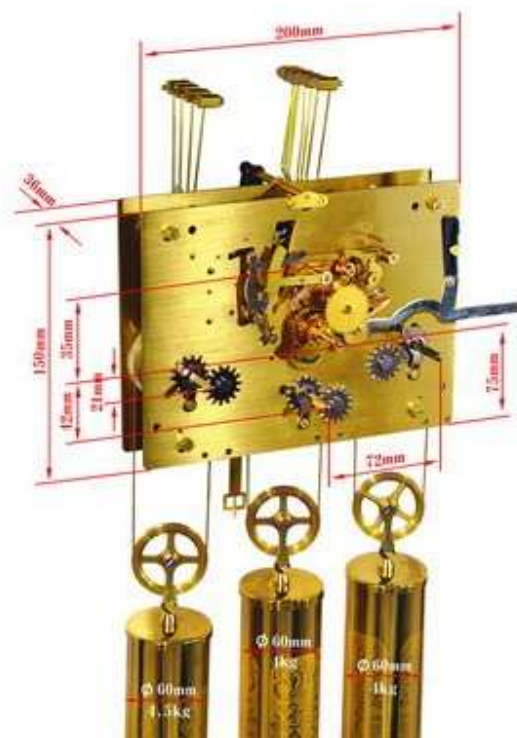

Mechanical Movement

GF1161-853 Modern Cable Driven

Mesin Jam Grandfather clock ini digunakan untuk tampil lebih MODERN dengan Cable Driven

TYPE / PICTURE : **GF1161-853** Mechanical Movement

hands

Gong 12 rods