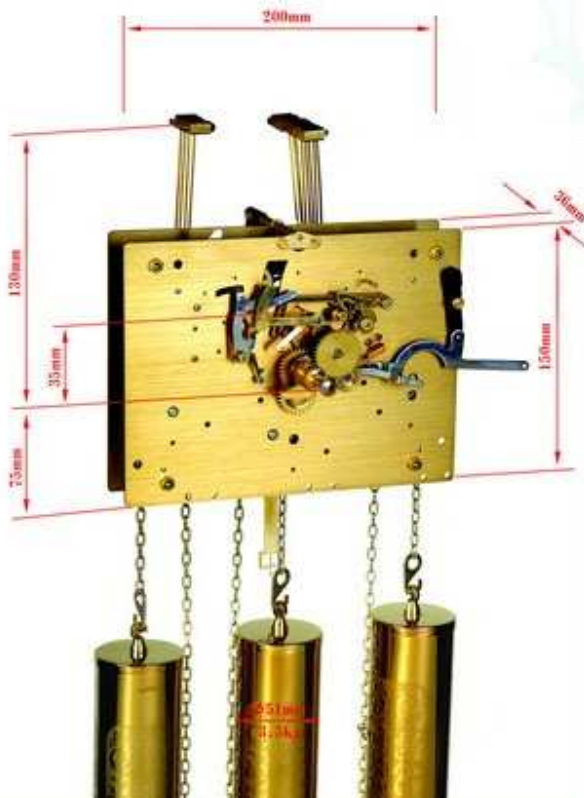

WARRANTY : **Garansi Mesin: 1 Tahun**

Contoh Aplikasi :

Tampil lebih MODERN dengan Cable Driven

GF1161-053 Classic Chain Driven

Mesin Jam Grandfather clock ini digunakan untuk tampil lebih KLASIK dengan Chain Driven

TYPE / PICTURE : **GF1161-053** Mechanical Movement

hands

Gong 12 rods

MOVEMENT SPECIFICATIONS

- **12 Rods Germany movement**
- 7-8 days WEIGHT driven
- 3 CHAIN Driven
- 3 Music's: Westminster, Whittington, St. Michael
- Second function
- Moon function
- Night Shut off
- Silent lever
- **Gongs strike Quarterly and Hours chime**
- **Hands: hour, minute, second**