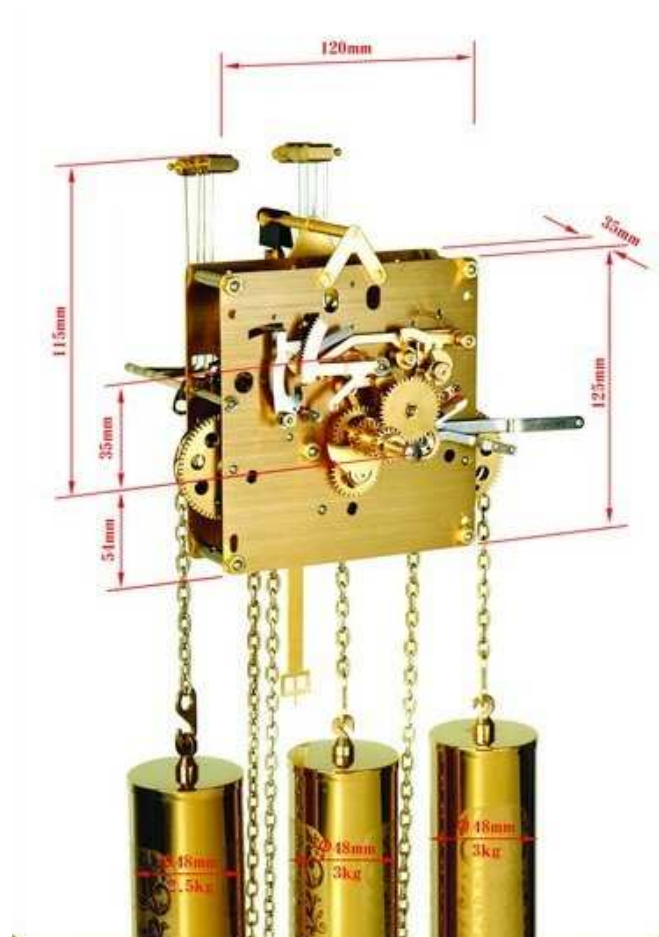

WARRANTY : **Garansi Mesin: 1 Tahun**

Contoh Aplikasi :

Tampil lebih KLASIK dengan Chain Driven

GF0451-053 Classic Chain Driven

Mesin Jam Grandfather clock ini digunakan untuk Jam Hias Jepara tampil lebih KLASIK

TYPE /
PICTURE

: **GF0451-053** Mechanical Movement

MOVEMENT
SPECIFICATIONS

- **8 Rods Germany movement**
- 7-8 days WEIGHT driven
- 3 CHAIN Driven
- Music's: Westminster only
- Second function
- Moon function
- Night Shut off
- Silent lever
- **Gongs strike Quarterly and Hours chime**
- **Hands: hour, minute, second**