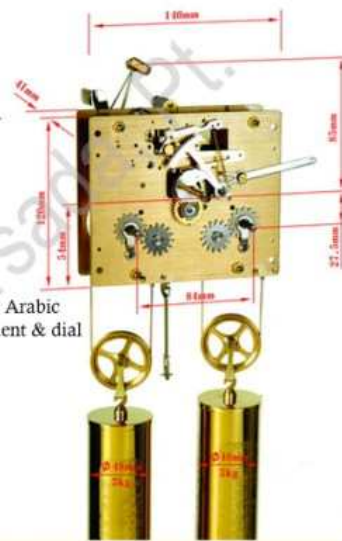

Granddaughter Clock Kits

Mesin Jam - 2 Bandul Gravitasi

Website: <http://mesin-jam-grandfather.gfclock.com> - Direct Calls: 0818-802045

Jam Kayu - Granddaughter Clocks

Spesifikasi Teknis:

- Type: GF0241-840
- 3 Rods Germany movement technology
- 7-8 days Cable Driven
- Music: Bim-Bam
- Gong strike Half and Hours chime
- Day / Moon Phase Function
- Silent Lever
- Weight Shell Ø48 mm
- Pendulum BOB Ø220 mm
- Square Dial 265 x 385 mm Roman atau Arabic
- Hands: Hour dan Minute untuk movement & dial