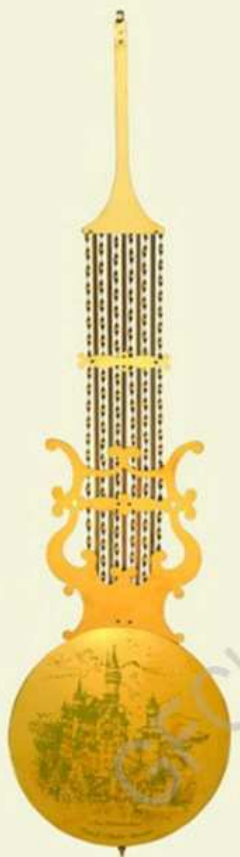

Hour & Minute hands

BOB 01
Pendulum BOB Ø270 mm