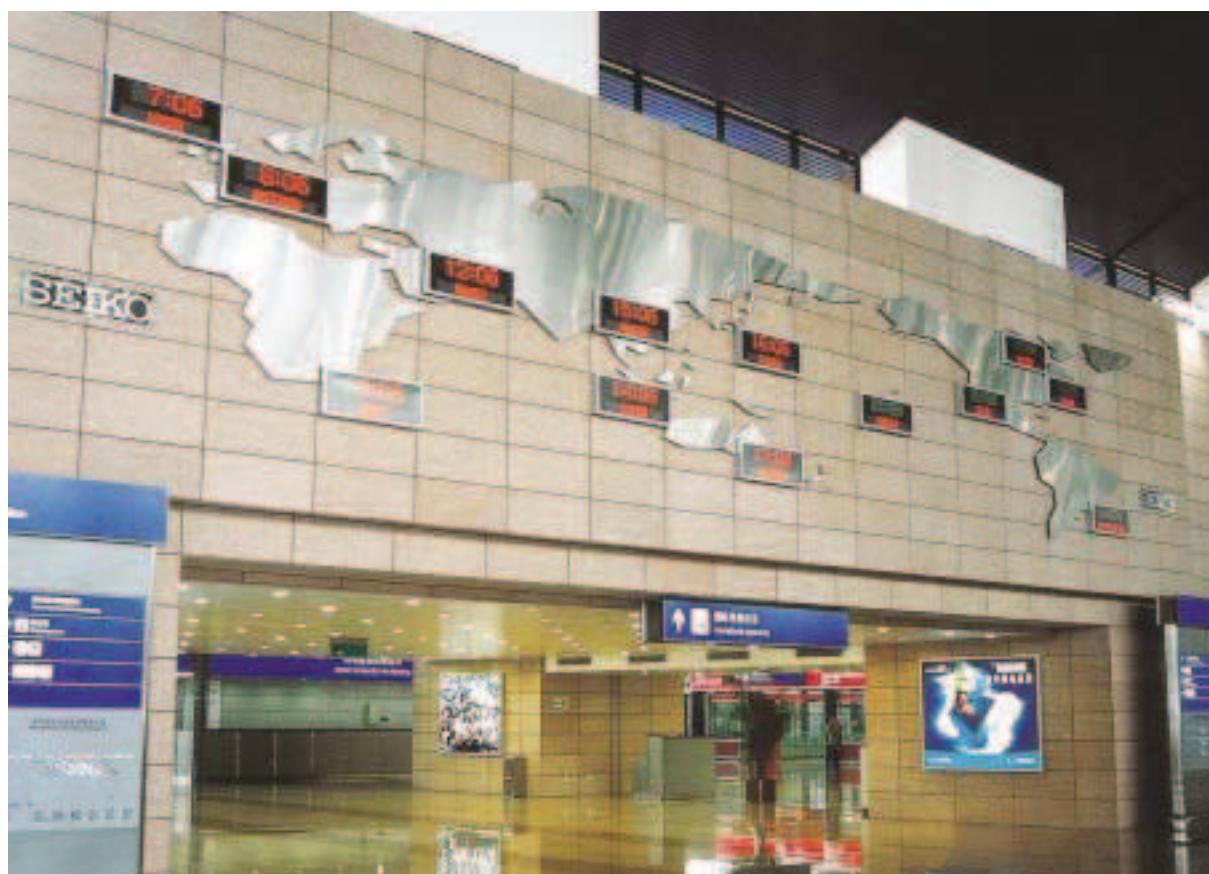

82

83

84

85

86

87

88

89

84. 国連大学  
東京都渋谷区  
LED式 文字高 40mm

85. ホテルオークラ  
東京都港区  
LED式 文字高 33mm

86. 新千歳空港  
北海道千歳市  
LED式 文字高 150mm

87. 大阪国際交流会館  
大阪府大阪市  
LED式 文字高 40mm

88. ホテル日航大阪  
大阪府大阪市  
LED式 文字高 40mm

89. ホテルニューオータニ  
東京都港区  
LED式 文字高 51mm