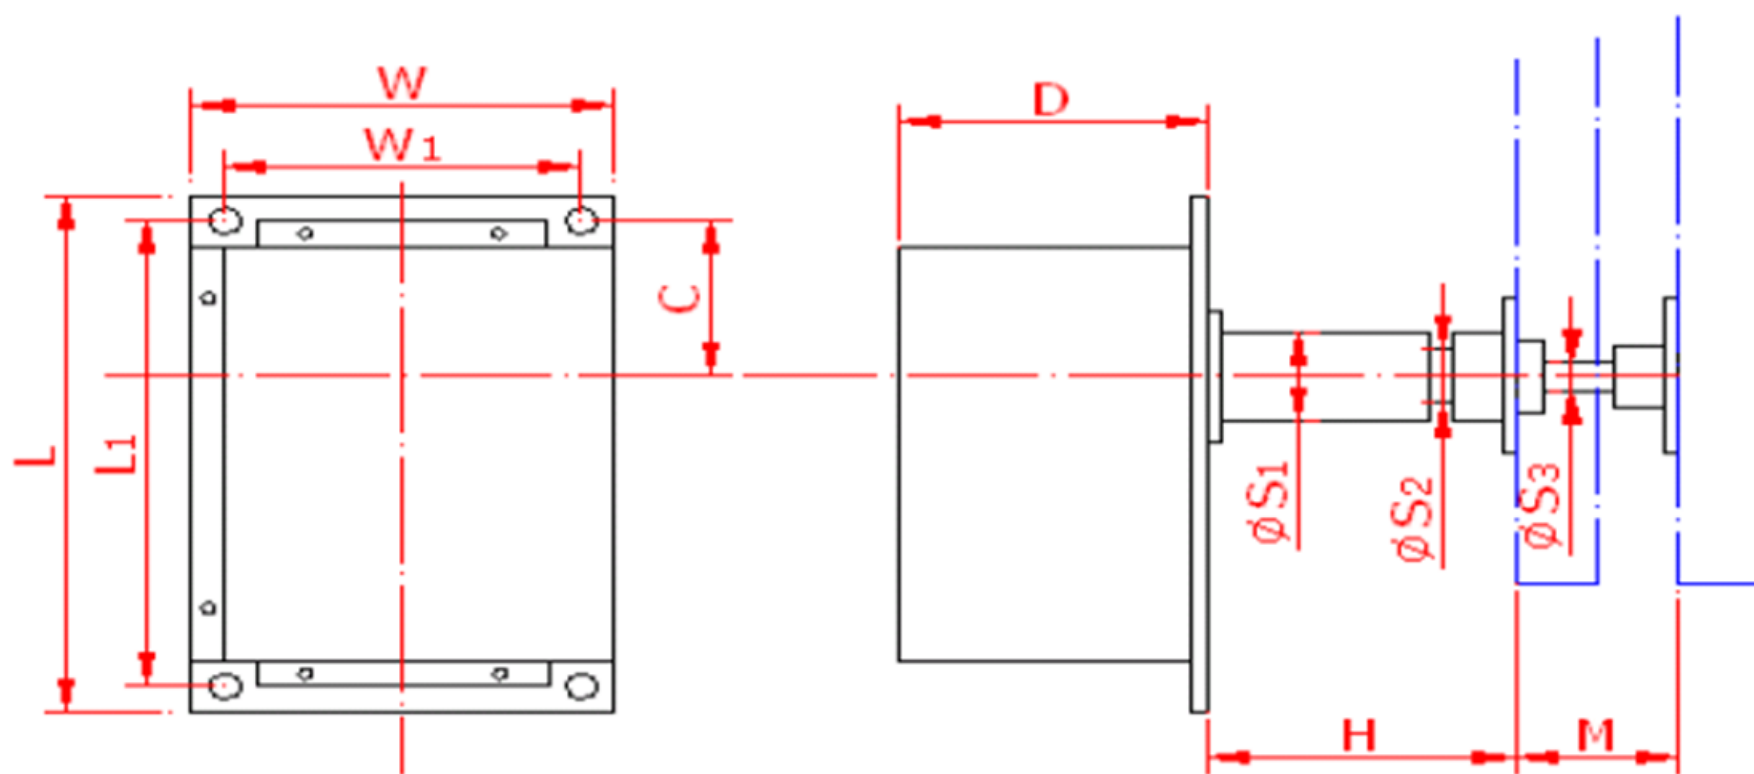

Mesin Jam Dinding untuk Diameter 120CM

MODEL	W	W1	L	L1	D	C	S1	S2	S3	H	M
GFA12S	72	60	120	110	60	30	20	15	7	23	38